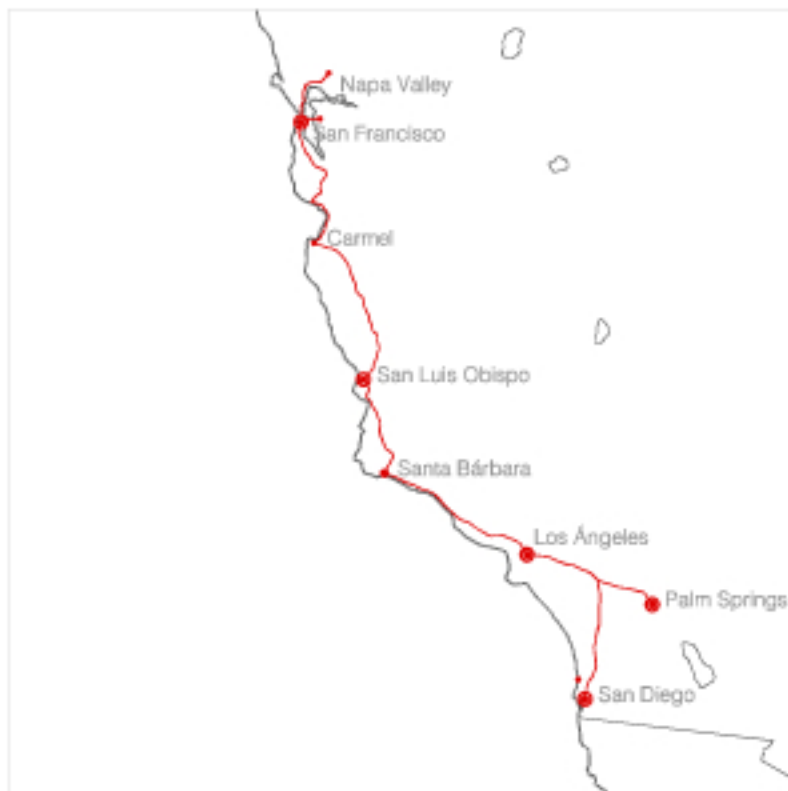

> 40 personas

7 días / 6 noches

consultar

eeuu oeste

Frank L.
Wright

Richard
Neutra

Frank O.
Gehry

Louis I.
Kahn

Na 3

Hoteles: Categoría Turista o Superior
Transportes: Bus y Guías en cada ciudad
Entradas: consultar

> 40 personas

a 10d/9noches **b** 13d/12noches

consultar