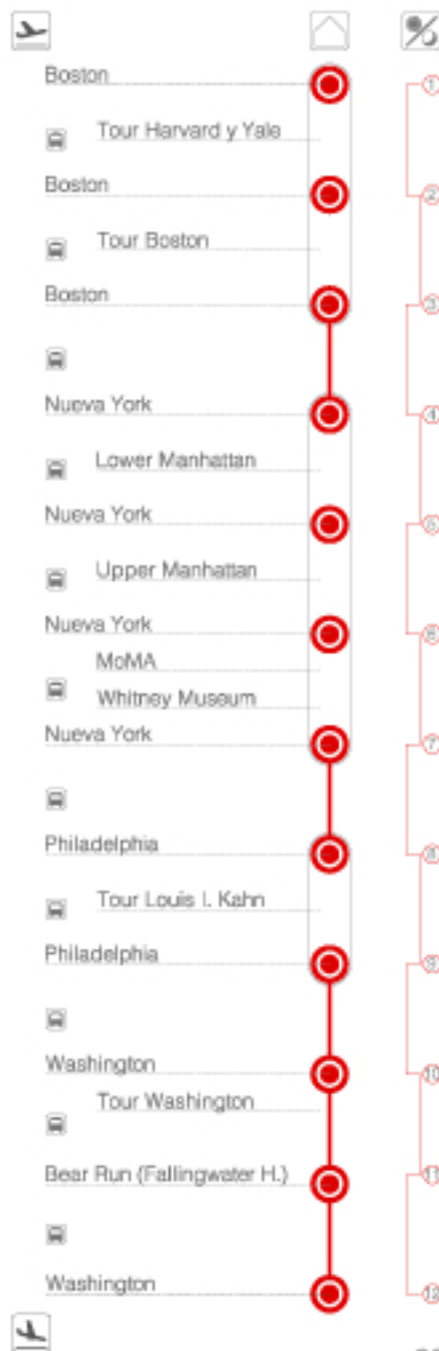

Vacunación: No

Moneda: Dólar

@links: www.towd.com

Na 1

Hoteles: Categoría Turista o Superior
 Transportes: Bus y Guías en cada ciudad
 Entradas: consultar

> 40 personas

13 días / 12 noches

consultar

Helmut Jahn

Mies Van der Rohe

Frank L. Wright

eeuu chicago

S.O.M.

Rem Koolhaas

Louis Sullivan

Hora local: GMT -6

> 40 personas

7 días / 6 noches

consultar

eeuu oeste

Frank L.
Wright

Richard
Neutra

Frank O.
Gehry

Louis I.
Kahn

Na 3

Hoteles: Categoría Turista o Superior
Transportes: Bus y Guías en cada ciudad
Entradas: consultar

> 40 personas

a 10d/9noches **b** 13d/12noches

consultar